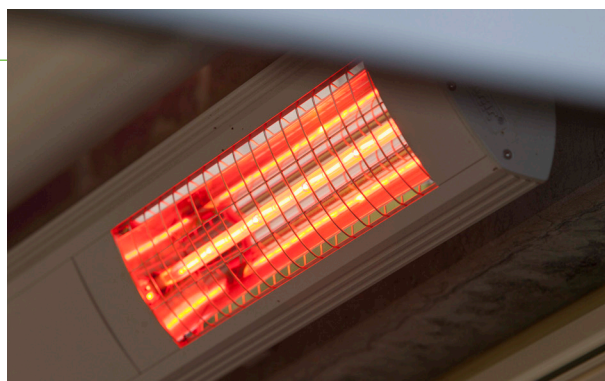

Kies voor extra comfort met volgende opties

- Verwarming onder scherm
- Sensoren (zon-, regen-, temperatuur- en windsensor)
- Beschikbaar in meer dan 300 RAL-kleuren (mat, satijn, structuur) aan standaardprijs
- Ruime keuze aan hoogtechnologische acryldoeken die de zon en schadelijke UV-stralen optimaal weren