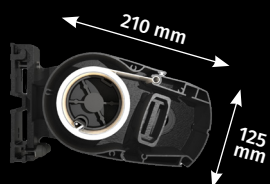

Premium kwaliteit

Alle voordelen van de zomer, zonder de nadelen.

Installatie

- Dankzij de keuze tussen muur- en plafondmontage, kan TC130 zowel tegen de gevel als onder een afdak gemonteerd worden. TC130 is de ideale oplossing voor terrassen aan appartementen omwille van de lichtheid van het scherm en de compactheid van het systeem.
- Beugelmontage - éénpuntsspanning: de krachten die op het scherm inwerken, worden rechtstreeks naar de muur afgeleid.

Onderhoud

- De kast, armen en waterafvoer dienen regelmatig met lauw water en een neutrale zeep gereinigd te worden en vervolgens met leidingwater nagespoeld worden (minimaal 2x per jaar).
- Dankzij de gesloten kast wordt het doek optimaal beschermd tegen vuil. Bovendien is het zonweringsdoek met een speciaal vuilafstotend product behandeld. Indien het doek toch gereinigd moet worden, kan het droge zonweringsdoek best stofvrij gemaakt worden door middel van zuigen, blazen, kloppen of borstelen. Voor waterachtige vlekken, flink bevochtigen en met een propere doek opwrijven. Detergenten zoals zeep of andere chemische producten zijn slechts in zeer uitzonderlijke gevallen te gebruiken.

Design

- Gesloten systeem
- Muur- of plafondmontage