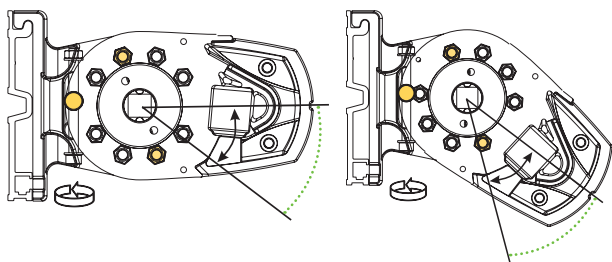

Hoekverstelling bij wandmontage