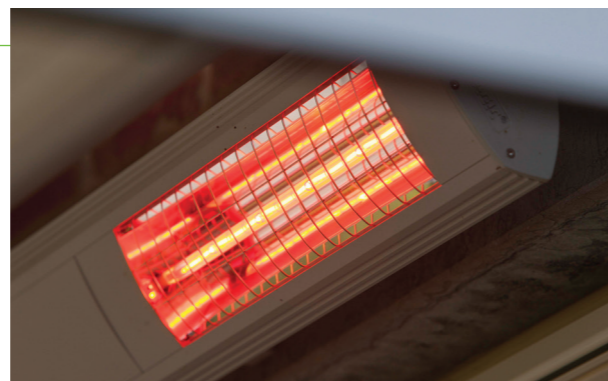

Betrouwbare Harol-armen, nu Invisibly Wired

Harol creëerde een nieuwe knikarm die dankzij een perfecte kabelspanning en doorloop extra lang meegaat. Deze knikarm werd getest op 25 000 cycli of 25 jaar lang 2 maal open en dicht per dag! Iedere arm bevat 2 roestvrije kabels uit verzinkt staal. Dankzij de 'Invisibly Wired' armen, zijn er geen kabels zichtbaar en komen de pure, sobere vormen van de knikarmen volledig tot hun recht. Bovendien kan de knikarm ook uitgerust worden met dimbare led-verlichting. Zo kan u 's avonds langer van uw terras blijven genieten!

- ▶ Verwarming onder scherm
- ▶ Verschillende led-verlichtingsmogelijkheden
- ▶ Sensoren (zon-, regen-, temperatuur- en windsensor)
- ▶ Extra bescherming tegen de zon dankzij een vario-volant

*Maximale windklasse 2 voor een geopend scherm volgens de Europese Norm 13561.

Premium kwaliteit

Alle voordelen van de zomer, zonder de nadelen.

Installatie

- ▶ Dankzij de keuze tussen muur- en plafondmontage, kan Cadiz zowel tegen de gevel van een woning, als onder een afdak gemonteerd worden.
- ▶ Beugelmontage - éénpuntsspanning: de krachten die op het scherm inwerken, worden rechtstreeks naar de muur afgeleid.