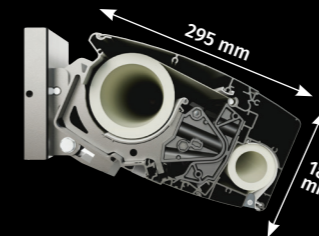

Design

- Afgeronde kast
- Gesloten systeem
- Muur- of plafondmontage
- Armen Invisibly Wired