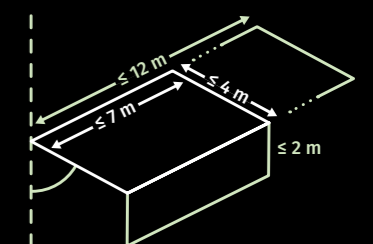

Schaduwcreatie

- ▶ Breedte tot 7 m
- ▶ Uitval tot 4 m
- ▶ Koppelbaar tot 12 m
- ▶ Hellingsgraad 10° tot 40°
- ▶ Volant 25 cm
- ▶ Vario-volant tot 2 m

minimal LUX	minimal BX270	Elegant CADIZ	Elegant TUCAN	Elegant BX260	Curved PRAIA
					

STRUCTUUR

Kasttype	Gesloten kast	Gesloten kast	Gesloten kast	Gesloten of halfopen	Gesloten kast	Open / (afdekkap = optie)
Afmetingen kast	240 mm diep, 250 mm hoog	162 mm diep, 227 mm hoog	295 mm diep, 185 mm hoog	200 mm diep, 130 mm hoog	155 mm diep, 223 mm hoog	290 mm diep, 265 mm hoog
Max. breedte (mm)	7000	7000	7000	5500	7000	7000
Max. uitval (mm)	4000	3500	4000	3500	3500	4000
Max. hoogte vario-volant (mm)	2000	N.v.t	2000	N.v.t	N.v.t	2000
Koppelbaar	Tot 12 m	Tot 12 m	Tot 12 m	N.v.t	Tot 12 m	Tot 12 m
Waterafvoer in voorlijst	Standaard	Standaard	Standaard	Standaard	Standaard	Standaard
Doek van zonnescerm	Verschillende doeken & kleuren	Verschillende doeken & kleuren	Verschillende doeken & kleuren	Verschillende doeken & kleuren	Verschillende doeken & kleuren	Verschillende doeken & kleuren
Invisibly Wired armen	Standaard	Standaard	Standaard	N.v.t	Standaard	Standaard