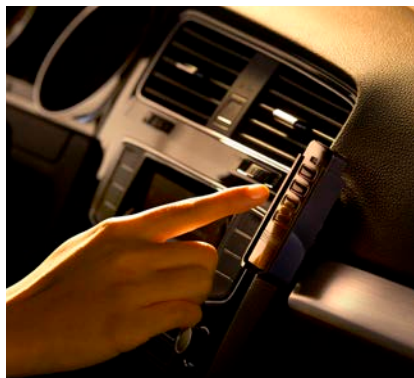

* afhankelijk van omgeving